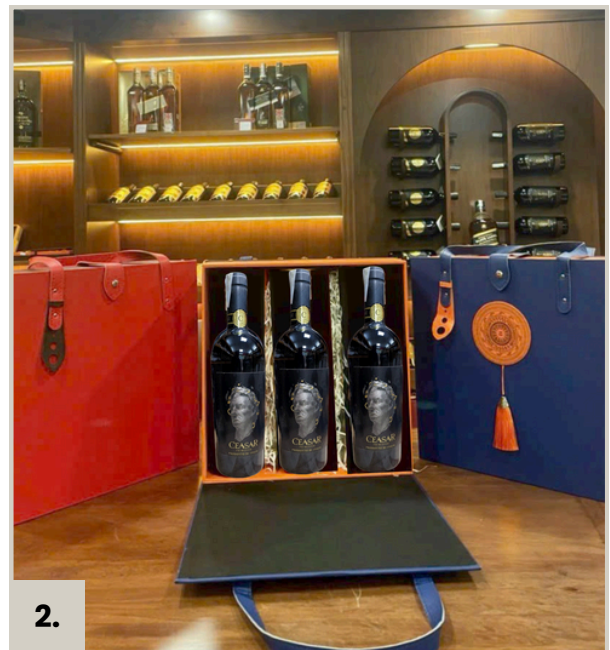

02 - VANG CEASAR PRIMITIVO

- Xuất xứ: Italia
- Dung tích: 750ml
- Nồng độ: 17%
- Loại vang: Vang đỏ

03 - VANG ALBANELLA VINO ROSSO

- Xuất xứ: Italia
- Dung tích: 750ml
- Nồng độ: 14.5%
- Loại vang: Vang đỏ