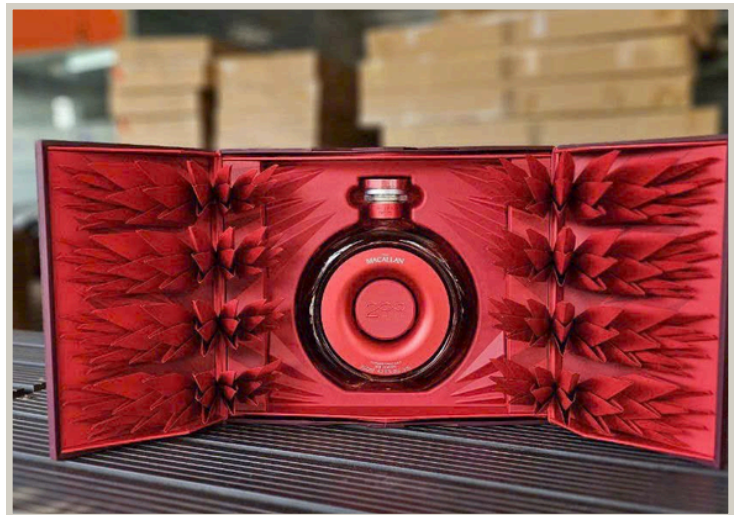

RƯỢU MACALLAN 200TH